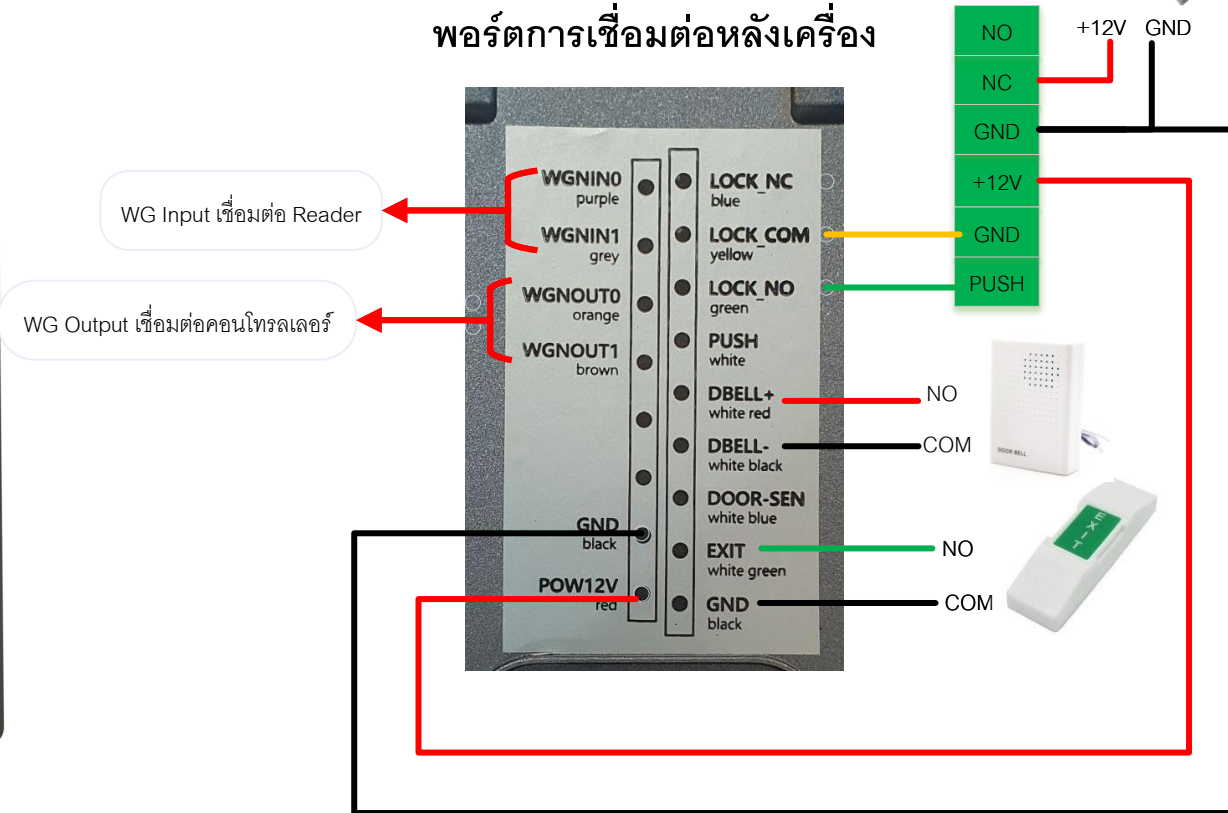

การเชื่อมต่อเครื่องสแกนใบหน้า Ci263-VL

พอร์ตการเชื่อมต่อหลังเครื่อง

*อุปกรณ์ในระบบต้องเชื่อมต่อ GND ร่วมกัน