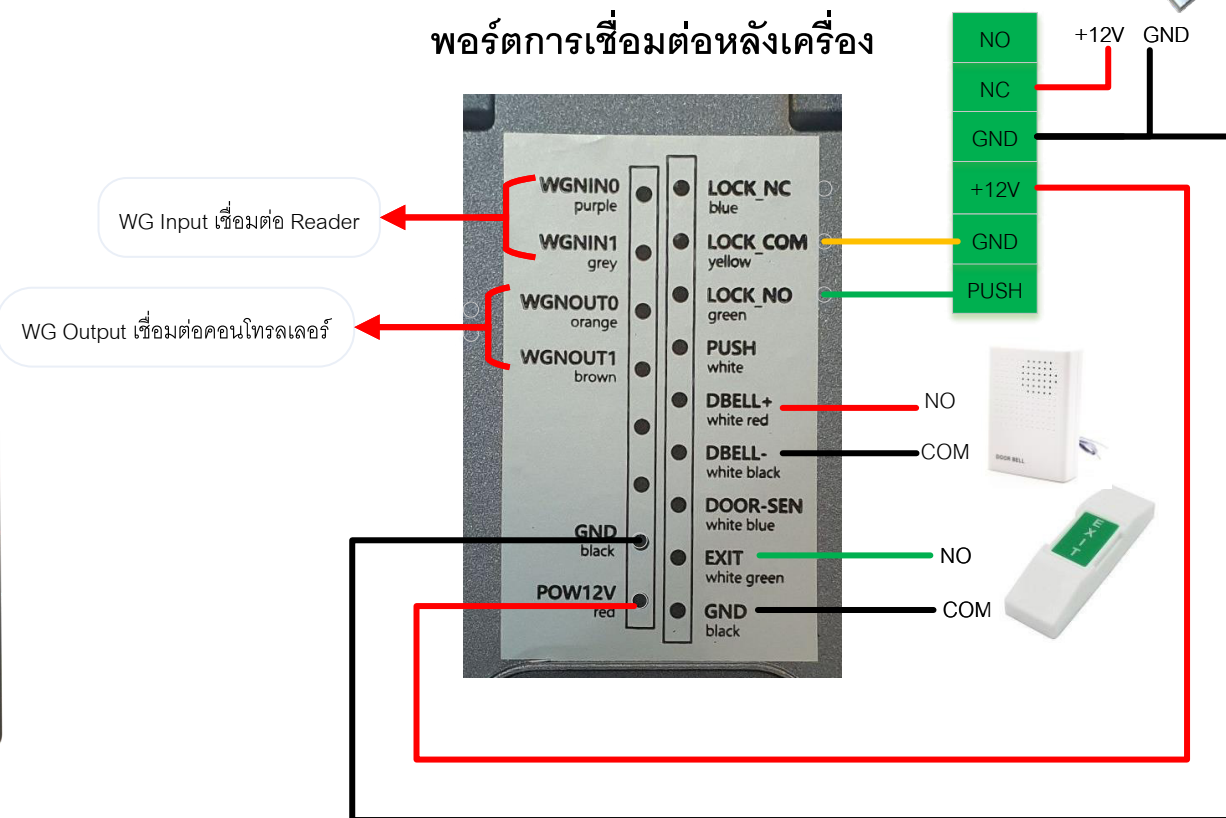

# การเชื่อมต่อเครื่องสแกนใบหน้า CiF263-VL

## พอร์ตการเชื่อมต่อหลังเครื่อง

\*อุปกรณ์ในระบบต้องเชื่อมต่อ GND ร่วมกัน